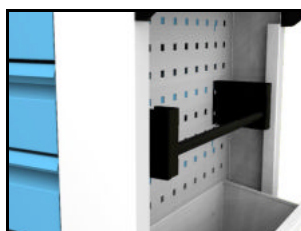

750x500XH940mm

750x500XH940mm

Prod.nb	€]...%[€ [...%]
KSVL01A		

Prod.nb	€]...%[€ [...%]
KSVL01B		

Prod.nb	€]...%[€ [...%]
KSVL01C		

Prod.nb	€]...%[€ [...%]

Porte latérale verrouillable
Opsluitbare zijdeur
 Verriegelbare Seitentür
Lockable side door