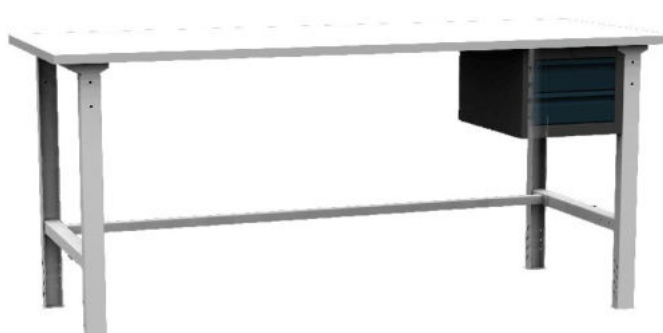

Prod.nb	€]...%[	€ [...%]
KMTS02A