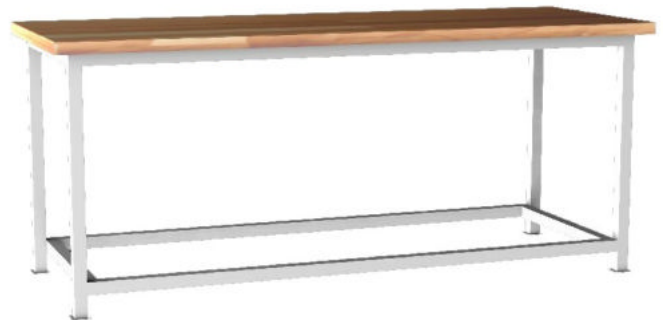

2000x750xH850mm		
Prod.nb	€]...%[	€ [...%]
KDPJ02B