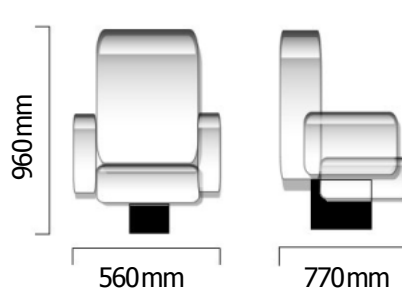

ASTRA L	
Prod.nb	PB5002