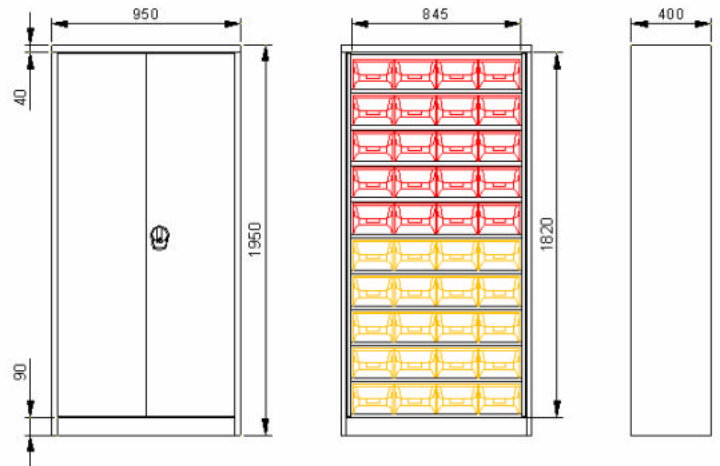

500x200xH1120mm		
Prod.nb	€ ]...%[	€ [...%]
KDPB02A		

950x400xH1950mm		
Prod.nb	€ ]...%[	€ [...%]
KSPS01AP		

750x300xH1650mm		
Prod.nb	€ ]...%[	€ [...%]
KSPS03AP		

950x400xH1950mm		
Prod.nb	€ ]...%[	€ [...%]
KSPS01RP		

750x300xH1650mm		
Prod.nb	€ ]...%[	€ [...%]
KSPS03RP		

Autres modèles de bancs de travail, armoires, rangements et chariots professionnels d'atelier également disponibles : catalogue complet sur demande.