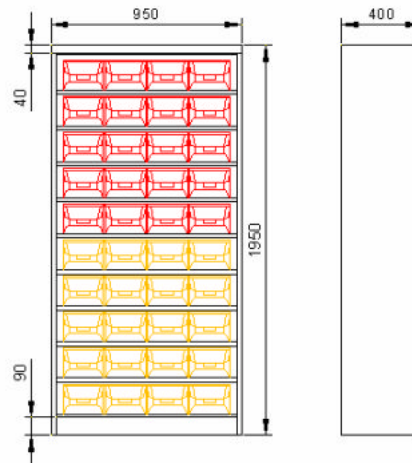

500x200xH1120mm		
Prod.nb	€ ]...%[	€ [...%]
KDPB02A		

950x400xH1950mm		
Prod.nb	€ ]...%[	€ [...%]
KSPS01AP		

750x300xH1650mm		
Prod.nb	€ ]...%[	€ [...%]
KSPS03AP		

950x400xH1950mm		
Prod.nb	€ ]...%[	€ [...%]
KSPS01RP		

750x300xH1650mm		
Prod.nb	€ ]...%[	€ [...%]
KSPS03RP		

Autres modèles de bancs de travail, armoires, rangements et chariots professionnels d'atelier également disponibles : catalogue complet sur demande.