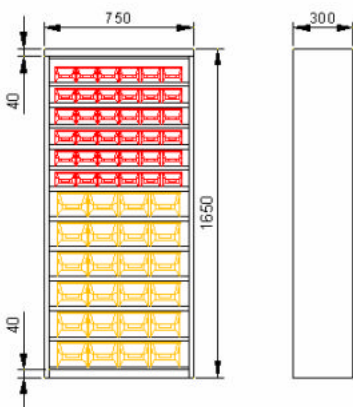

500x200xH1120mm		
Prod.nb	€ ]...%[	€ [...%]
KDPB02A		

950x400xH1950mm		
Prod.nb	€ ]...%[	€ [...%]
KSPS01AP		

750x300xH1650mm		
Prod.nb	€ ]...%[	€ [...%]
KSPS03AP		

950x400xH1950mm		
Prod.nb	€ ]...%[	€ [...%]
KSPS01RP		

750x300xH1650mm		
Prod.nb	€ ]...%[	€ [...%]
KSPS03RP		

Autres modèles de bancs de travail, armoires, rangements et chariots professionnels d'atelier également disponibles : catalogue complet sur demande.