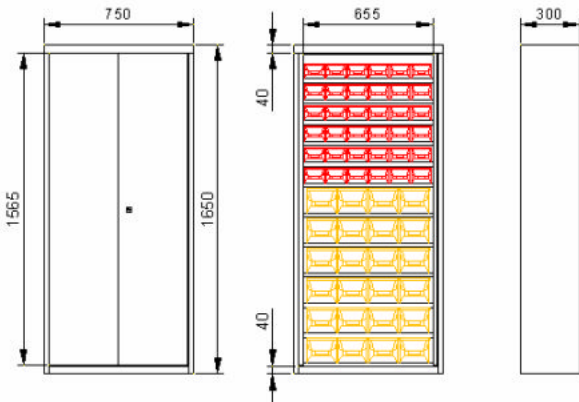

500x200xH1120mm		
Prod.nb	€ ]...%[	€ [...%]
KDPB02A		

950x400xH1950mm		
Prod.nb	€ ]...%[	€ [...%]
KSPS01AP		

750x300xH1650mm		
Prod.nb	€ ]...%[	€ [...%]
KSPS03AP		

950x400xH1950mm		
Prod.nb	€ ]...%[	€ [...%]
KSPS01RP		

750x300xH1650mm		
Prod.nb	€ ]...%[	€ [...%]
KSPS03RP		

Autres modèles de bancs de travail, armoires, rangements et chariots professionnels d'atelier également disponibles : catalogue complet sur demande.